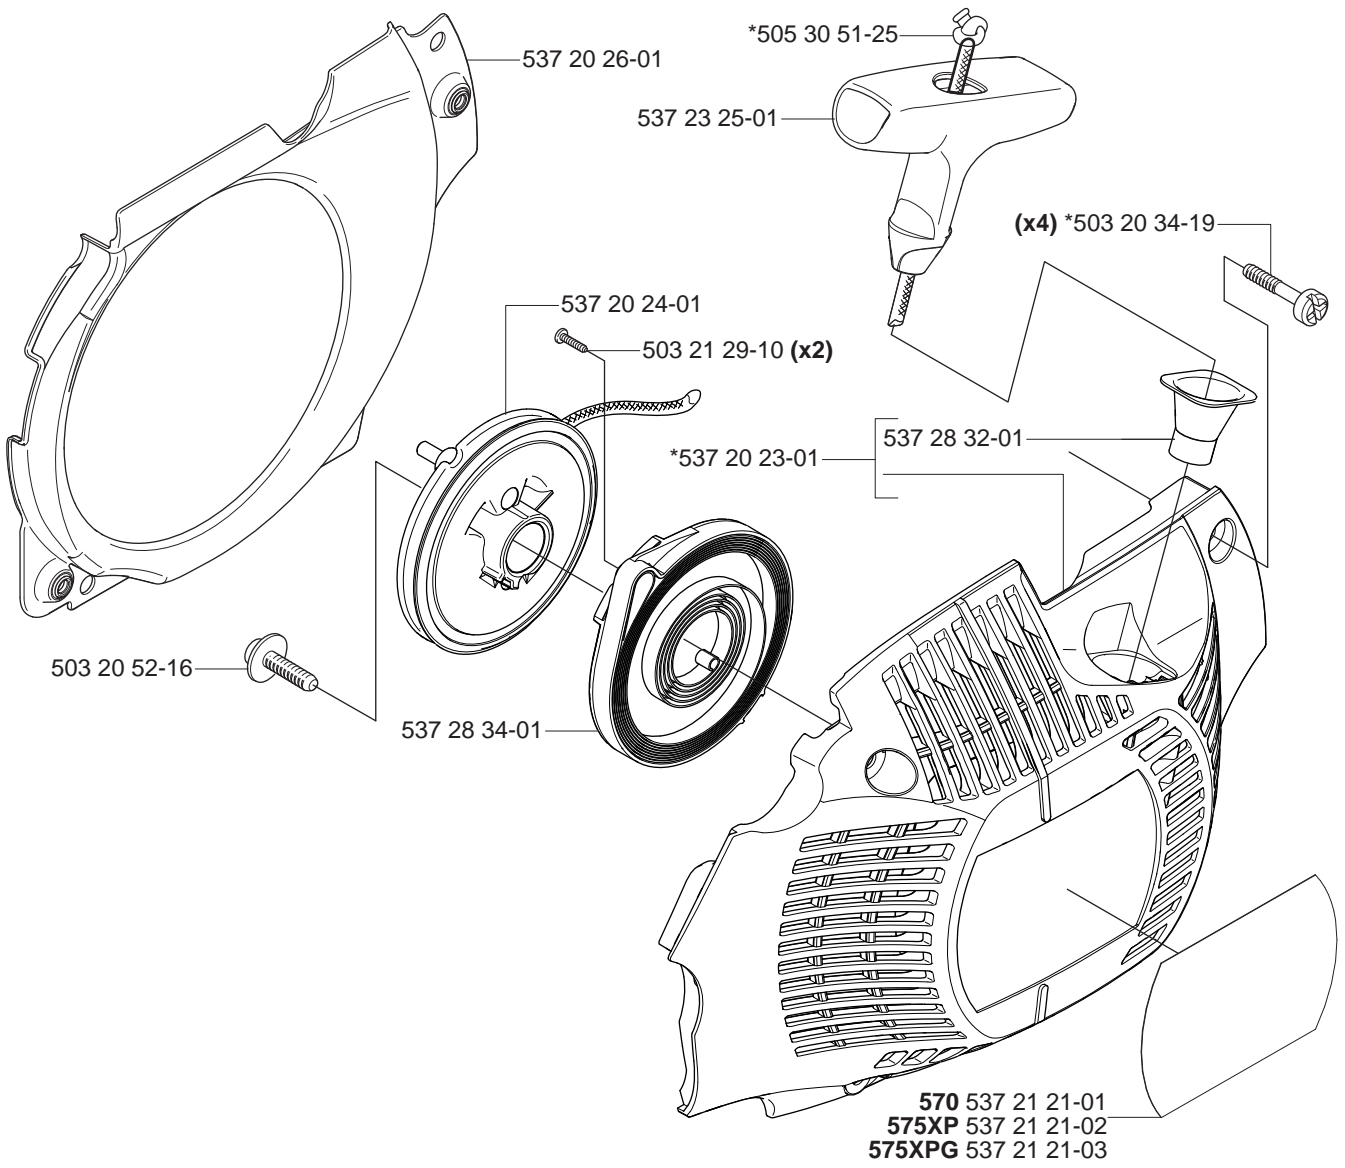

Repuestos

Reservdelar

A

*compl 537 33 10-01 WA

A

***compl 537 03 35-01 Std**

B

****compl 537 03 62-05 (3/8"x7T)**
****compl 537 03 62-06 (3/8"x8T)**

C

*compl 537 20 29-02

D

compl 537 20 96-01

E *compl 537 21 25-01

503 98 74-01*

E *compl 537 21 25-02

503 98 74-01*