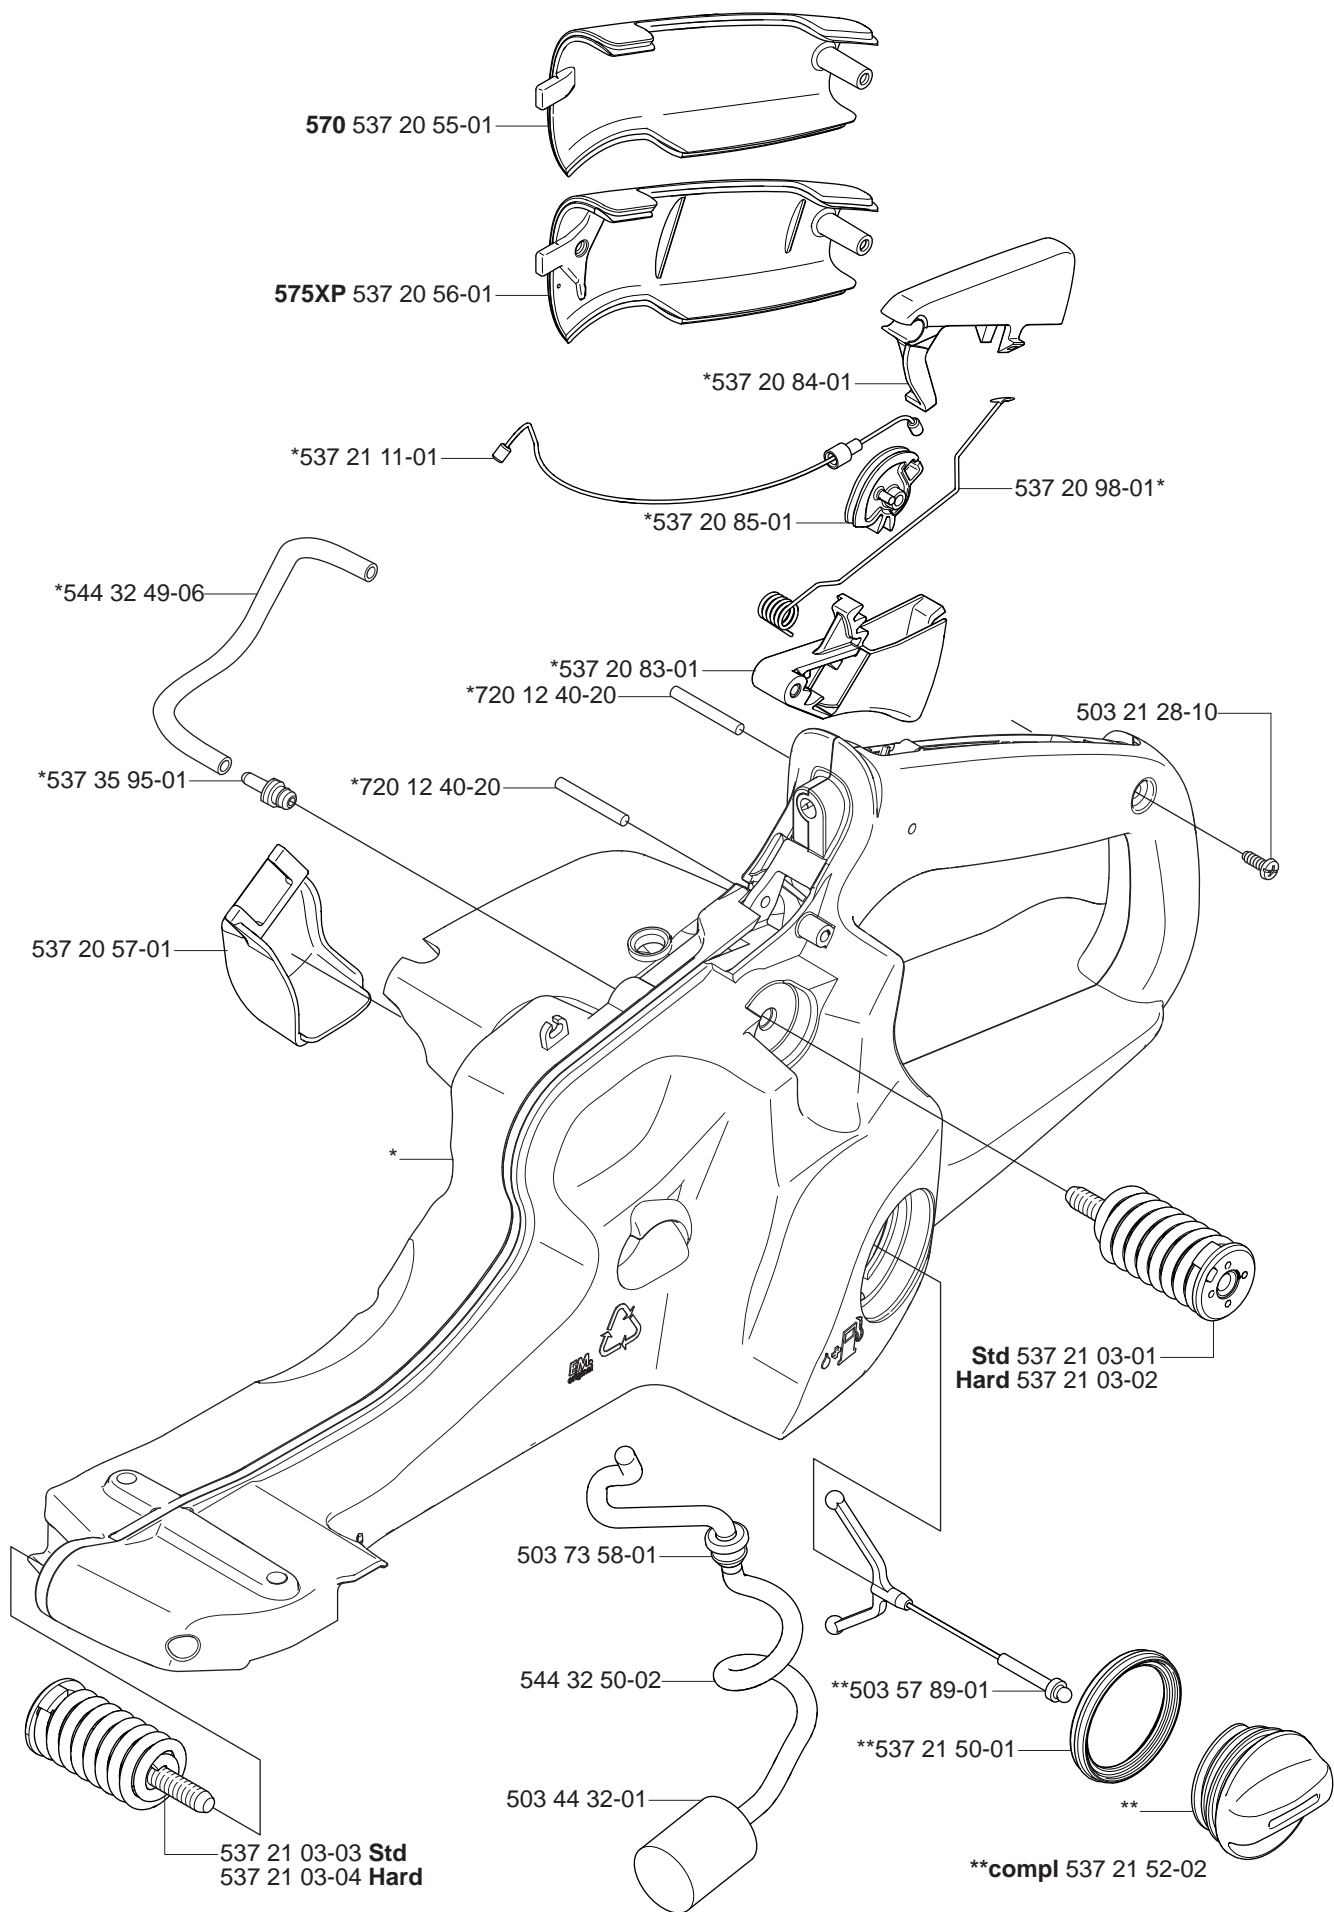

Repuestos

Reservdelar

A

*compl 537 33 10-01 WA

A

***compl 537 03 35-01 Std**

B

****compl 537 03 62-05 (3/8"x7T)**
****compl 537 03 62-06 (3/8"x8T)**

C

*compl 537 20 29-02

D

compl 537 20 96-01

E *compl 537 21 25-01

503 98 74-01*

E *compl 537 21 25-02

503 98 74-01*

F

H

*compl 537 25 45-02 570

J

*compl 537 20 59-01
*compl 537 20 89-01 WA

L

M *compl 537 20 93-04

*compl 537 20 93-02

Correction 537 20 93-04

N

*compl 537 30 61-02

P

*compl 544 19 98-01 ZAMA C1M-EL28

ZAMA C1M-EL28

Q

compl 537 20 89-02 WA G