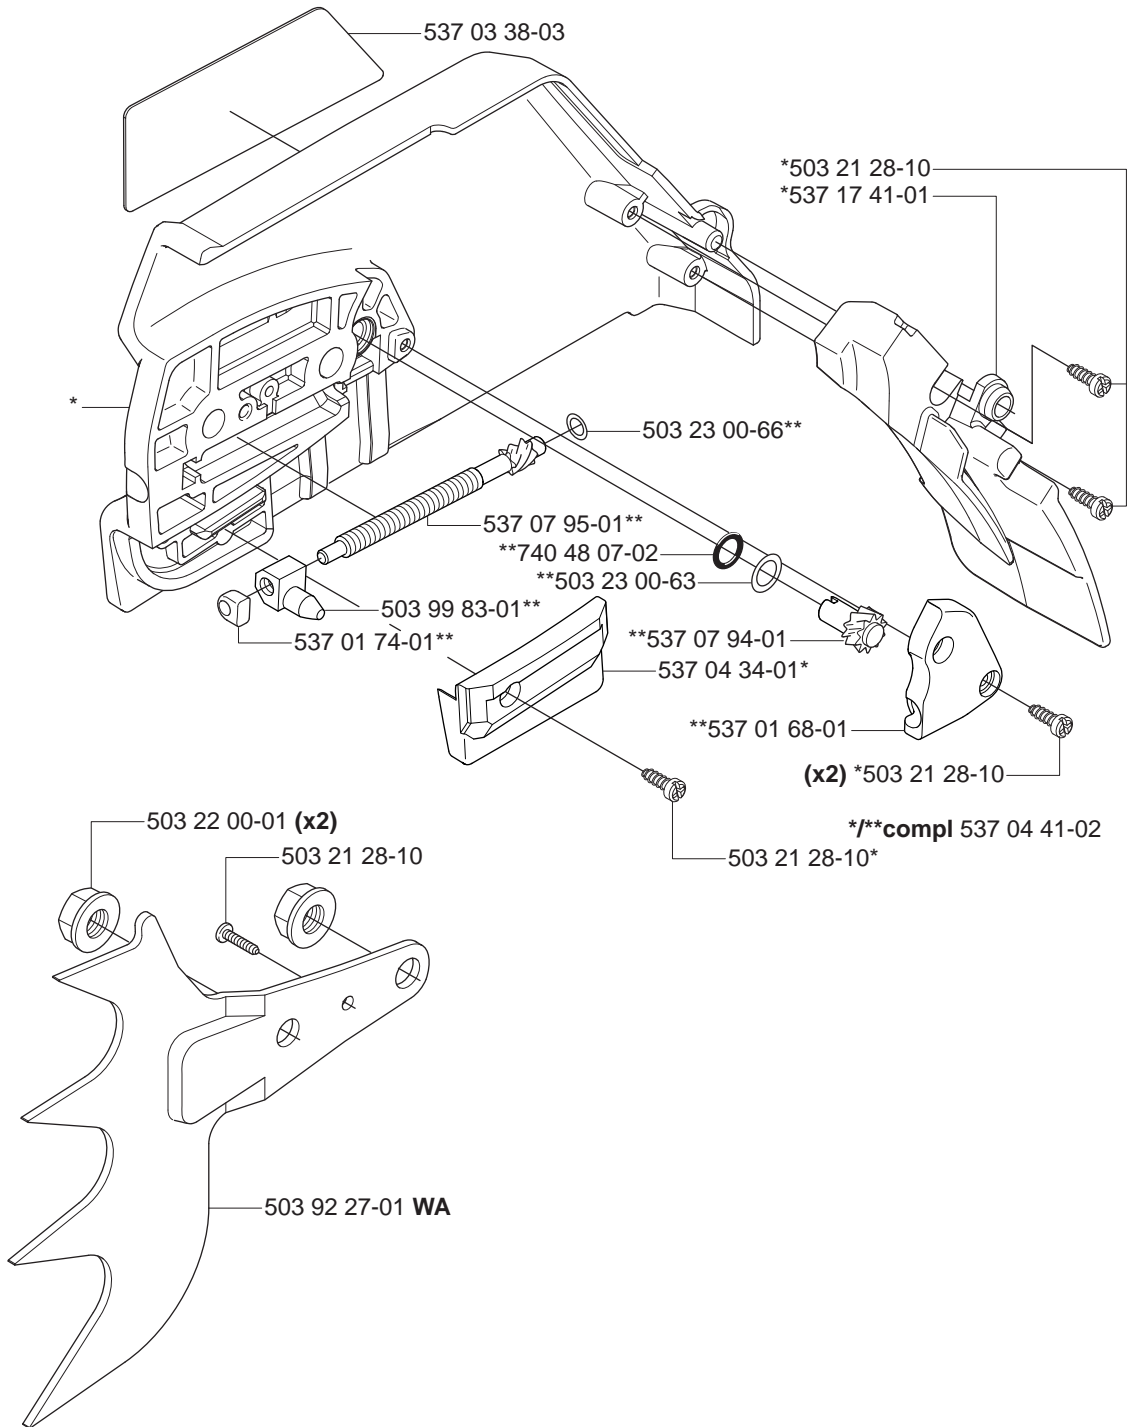

575 XP

570

575 XP EPA

570 EPA

Spare parts

Ersatzteile

Pièces détachées

Reserve onderdelen

Repuestos

Reservdelar

A

*compl 537 33 10-01 WA

A

***compl 537 03 35-01 Std**

B

****compl 537 03 62-05 (3/8"x7T)**
****compl 537 03 62-06 (3/8"x8T)**

C

*compl 537 20 29-02

D

compl 537 20 96-01

E *compl 537 21 25-01

503 98 74-01*

E *compl 537 21 25-02

503 98 74-01*