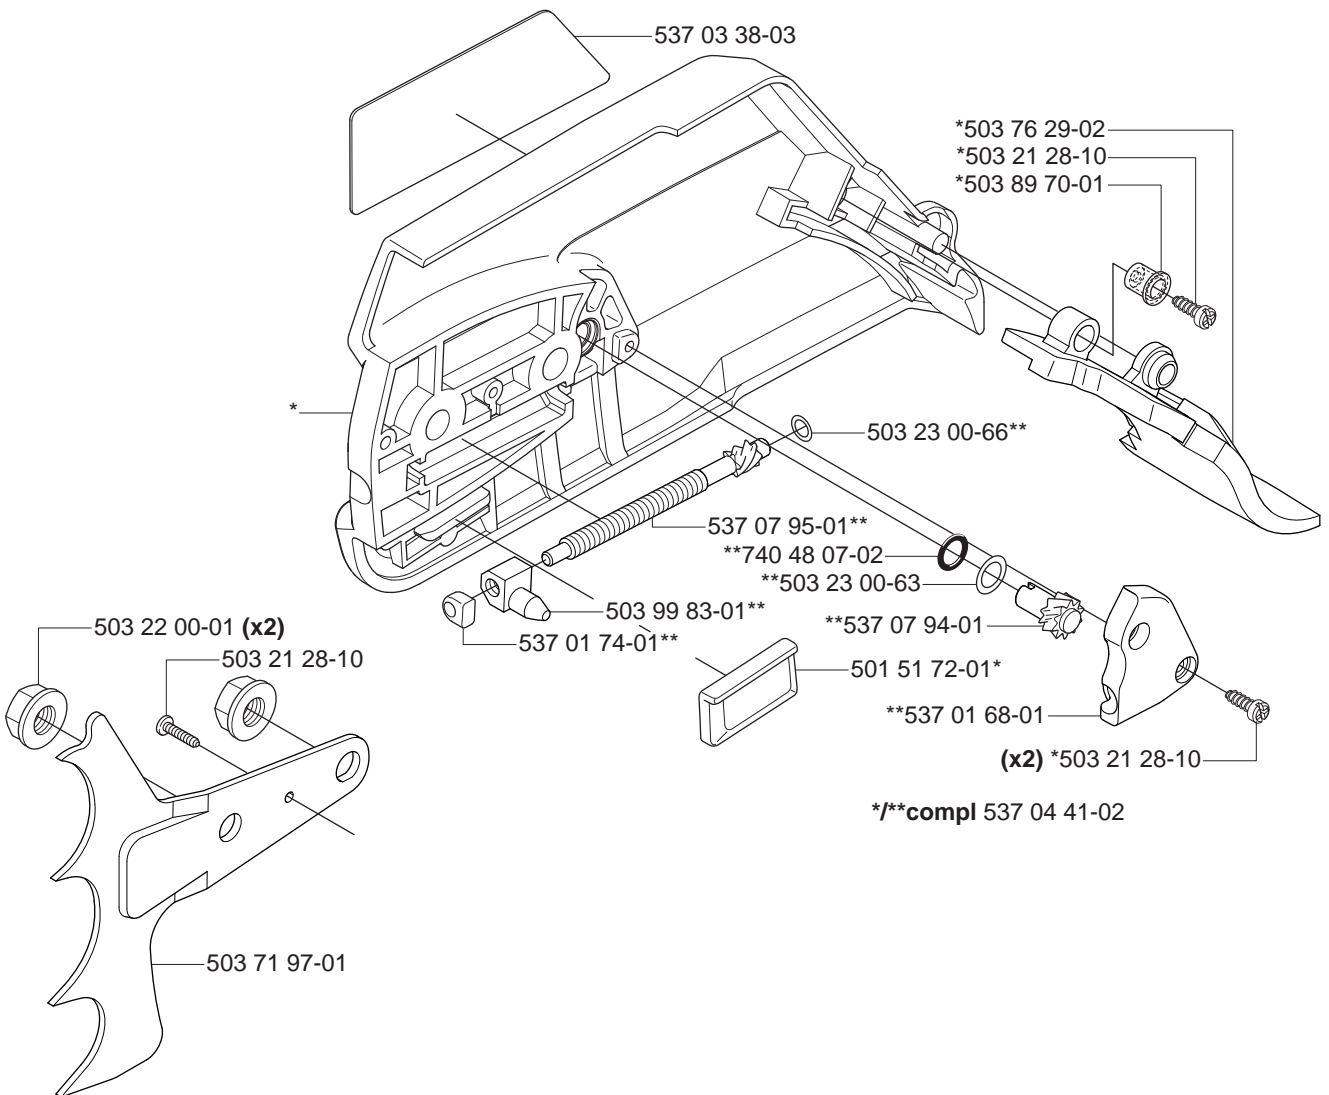

Repuestos

Reservdelar

A

*compl 537 33 10-01 WA

A

***compl 537 03 35-01 Std**

B

****compl 537 03 62-05 (3/8"x7T)**
****compl 537 03 62-06 (3/8"x8T)**

C

*compl 537 20 29-02

D

compl 537 20 96-01

E *compl 537 21 25-01

503 98 74-01*

E *compl 537 21 25-02

503 98 74-01*