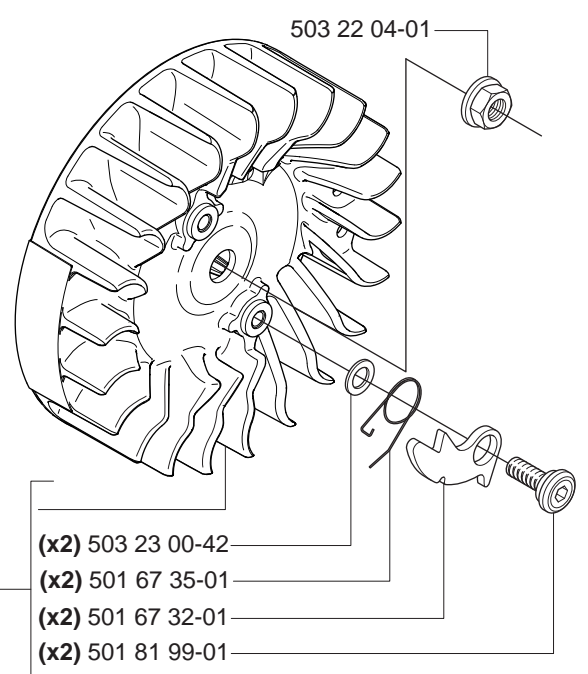

Repuestos

Reservdelar

A

*compl 537 33 10-01 WA

A

***compl 537 03 35-01 Std**

B

****compl 537 03 62-05 (3/8"x7T)**
****compl 537 03 62-06 (3/8"x8T)**

C

*compl 537 20 29-02

D

compl 537 20 96-01

E *compl 537 21 25-01

503 98 74-01*

E *compl 537 21 25-02

503 98 74-01*