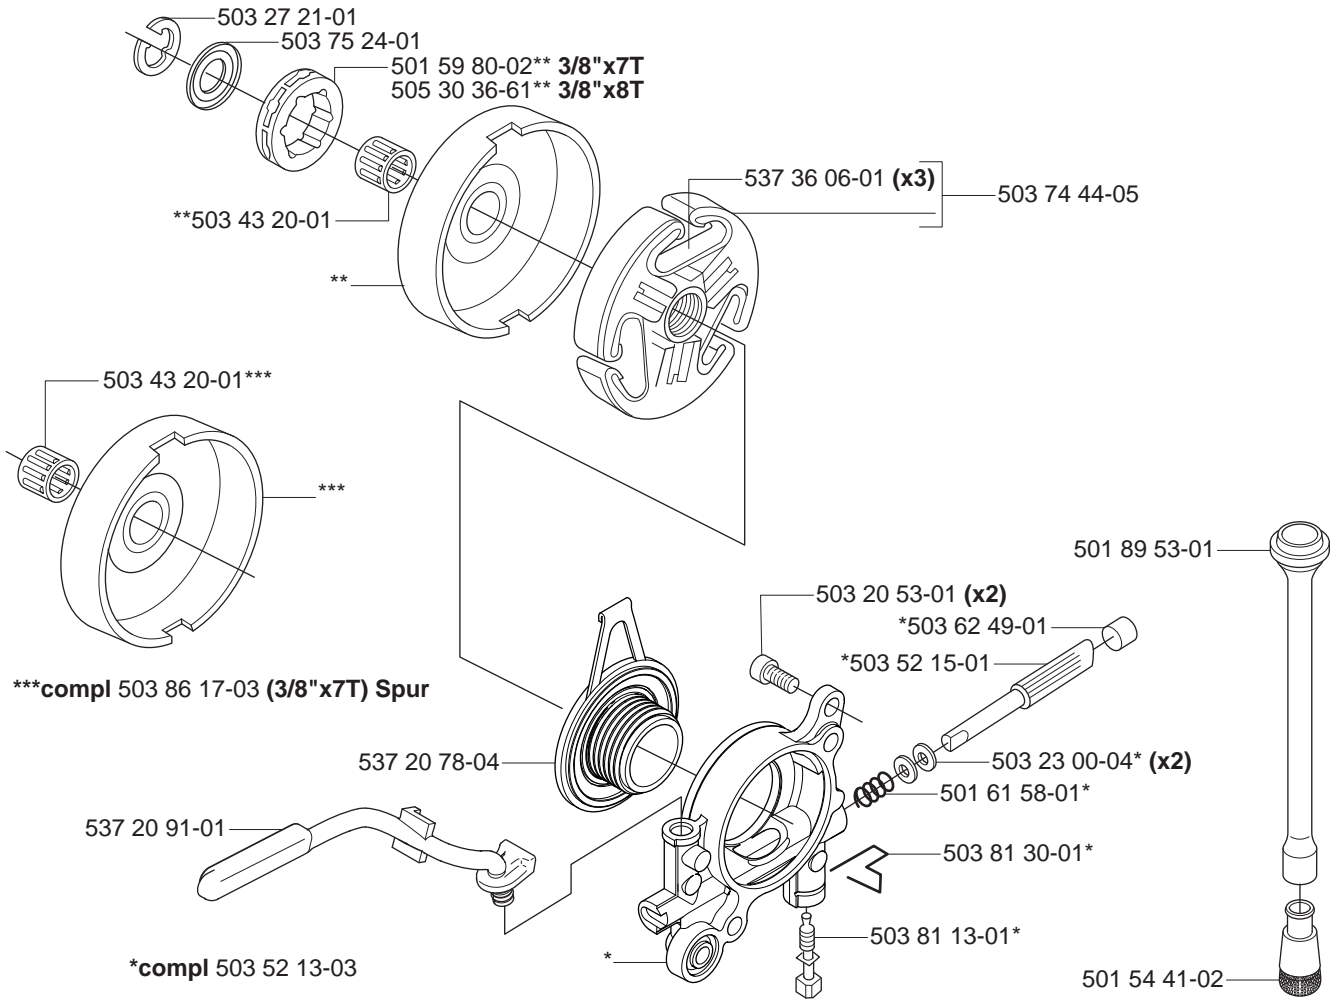

Repuestos

Reservdelar

A

*compl 537 33 10-01 WA

A

***compl 537 03 35-01 Std**

B

****compl 537 03 62-05 (3/8"x7T)**
****compl 537 03 62-06 (3/8"x8T)**

C

*compl 537 20 29-02

D

compl 537 20 96-01

E *compl 537 21 25-01

503 98 74-01*

E *compl 537 21 25-02

503 98 74-01*