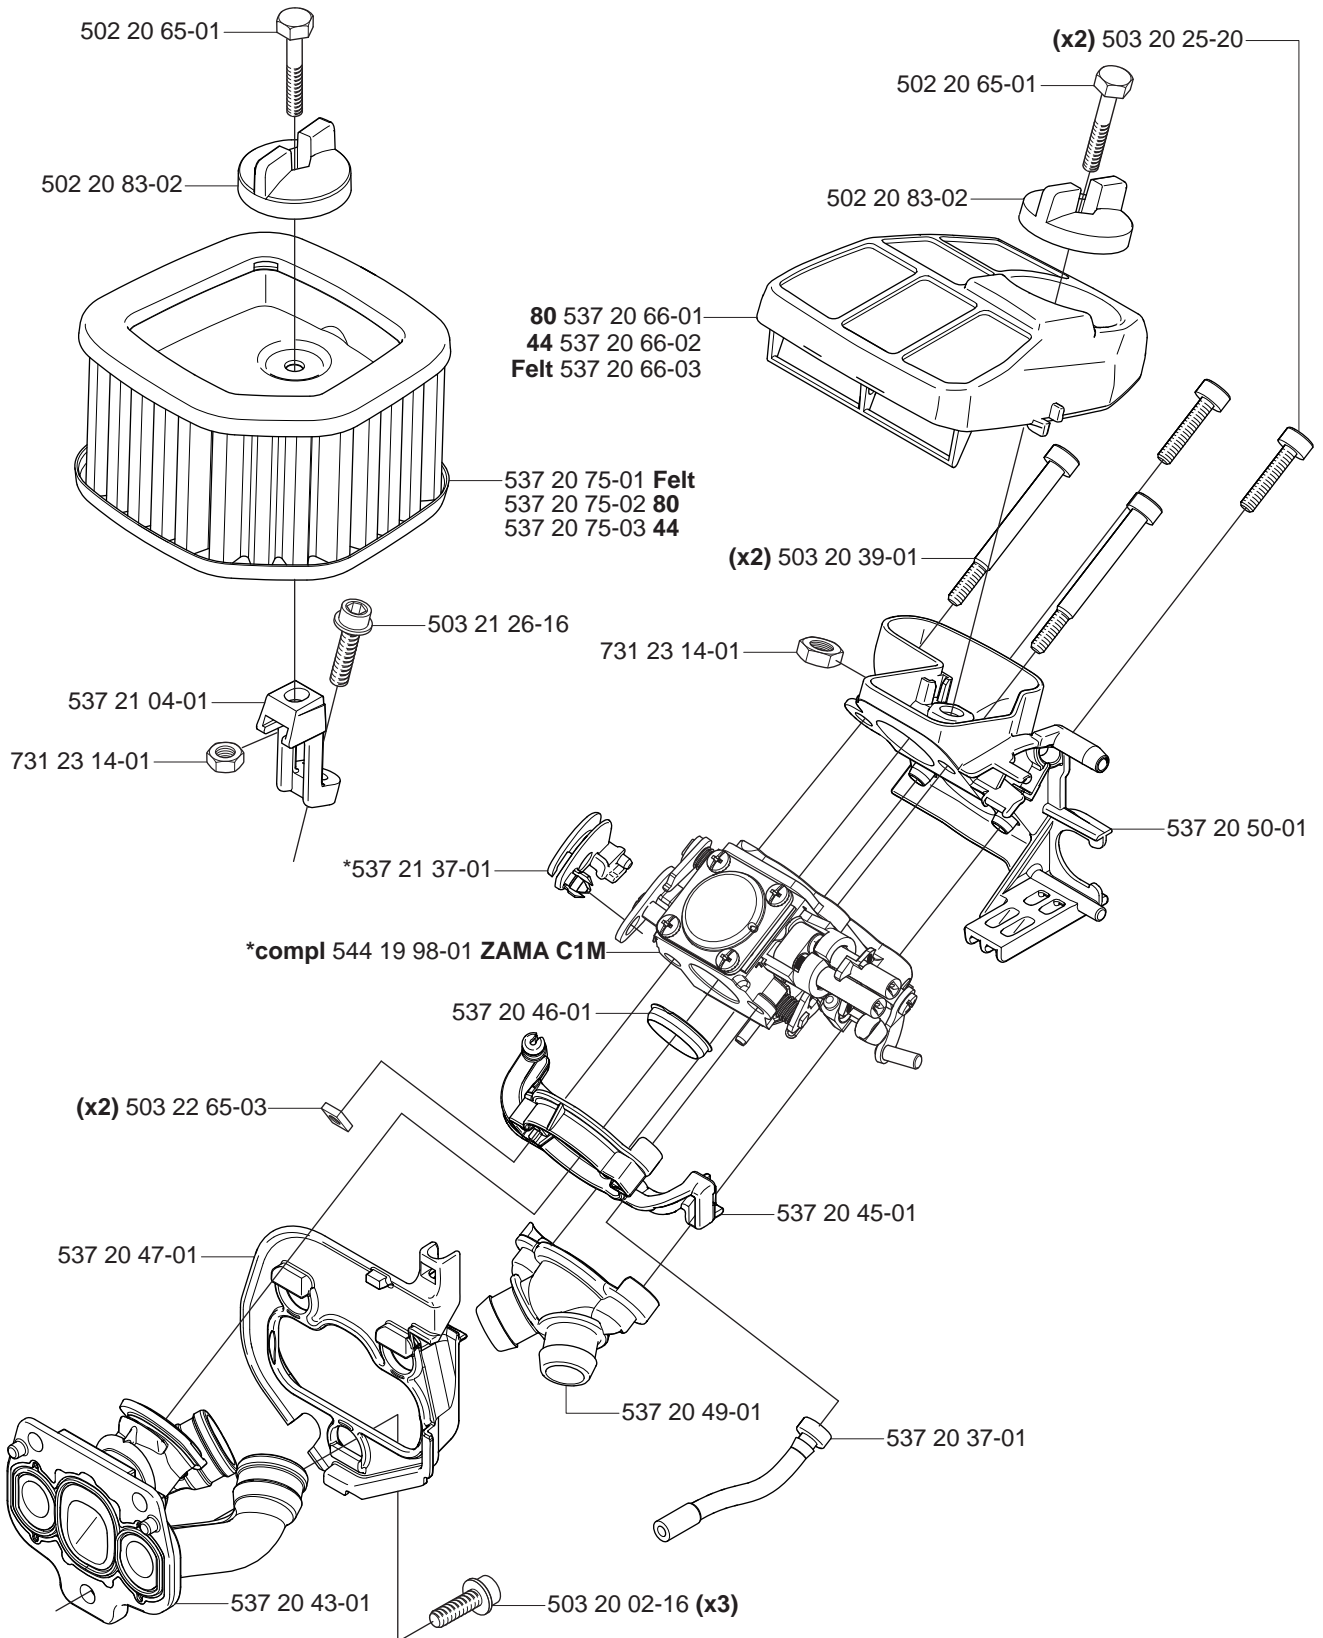

Repuestos

Reservdelar

A

*compl 537 33 10-01 WA

A

***compl 537 03 35-01 Std**

B

****compl 537 03 62-05 (3/8"x7T)**
****compl 537 03 62-06 (3/8"x8T)**

C

*compl 537 20 29-02

D

compl 537 20 96-01

E *compl 537 21 25-01

503 98 74-01*

E *compl 537 21 25-02

503 98 74-01*

F

H

*compl 537 25 45-02 570

J

*compl 537 20 59-01
*compl 537 20 89-01 WA

L

M *compl 537 20 93-04

*compl 537 20 93-02