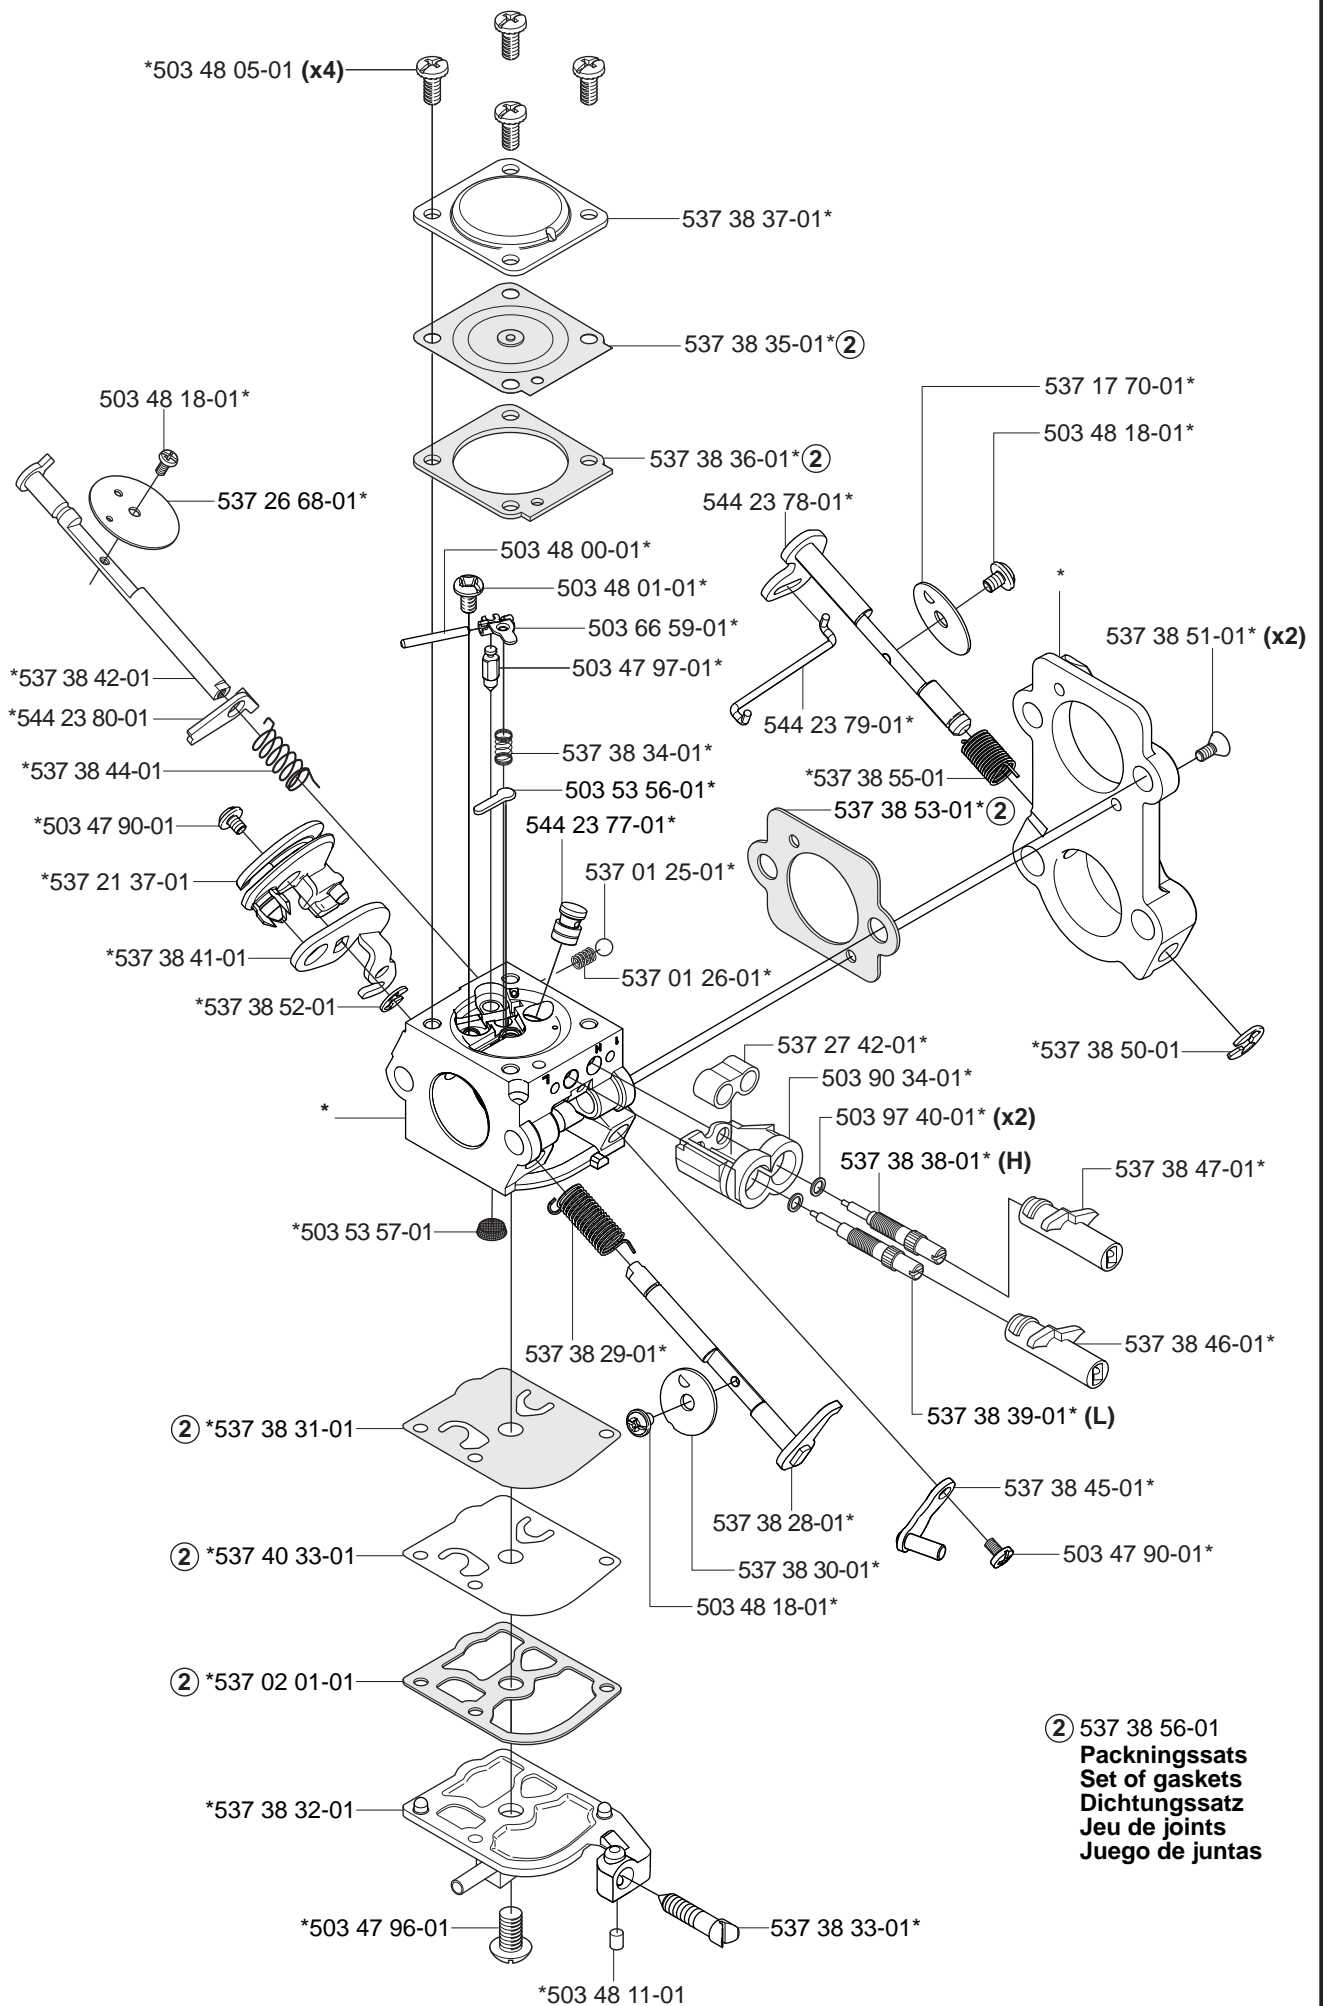

Repuestos

Reservdelar

A

*compl 537 33 10-01 WA

A

***compl 537 03 35-01 Std**

B

****compl 537 03 62-05 (3/8"x7T)**
****compl 537 03 62-06 (3/8"x8T)**

C

*compl 537 20 29-02

D

compl 537 20 96-01

E *compl 537 21 25-01

503 98 74-01*

E *compl 537 21 25-02

503 98 74-01*

F

H

*compl 537 25 45-02 570

J

*compl 537 20 59-01
*compl 537 20 89-01 WA

L

M *compl 537 20 93-04

*compl 537 20 93-02

Correction 537 20 93-04

N

*compl 537 30 61-02

P

*compl 544 19 98-01 ZAMA C1M-EL28

ZAMA C1M-EL28

Q

compl 537 20 89-02 WA G