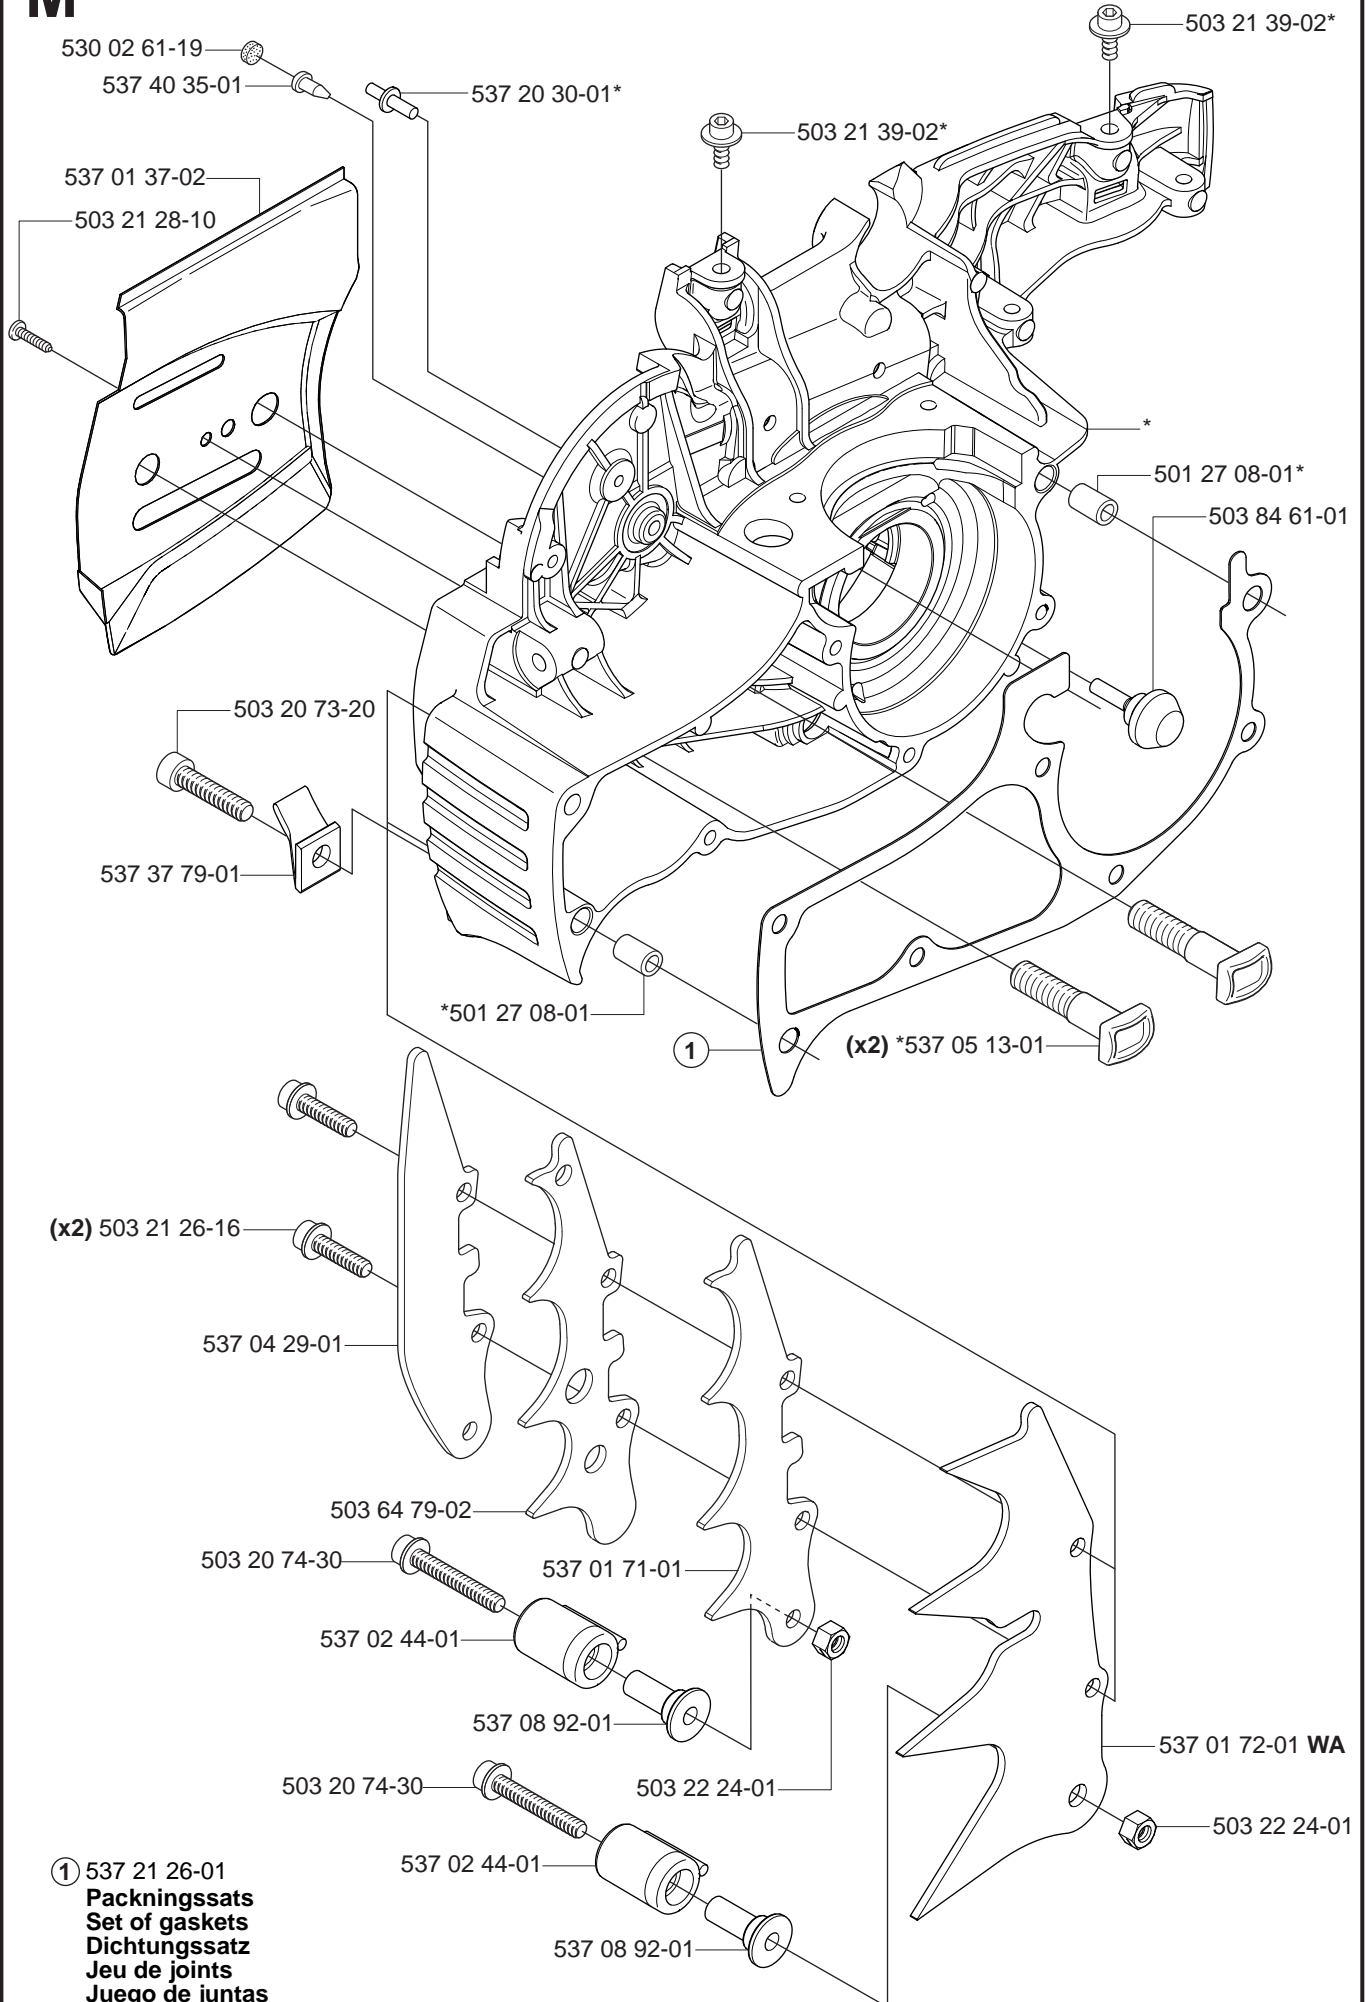

M *compl 537 20 93-04