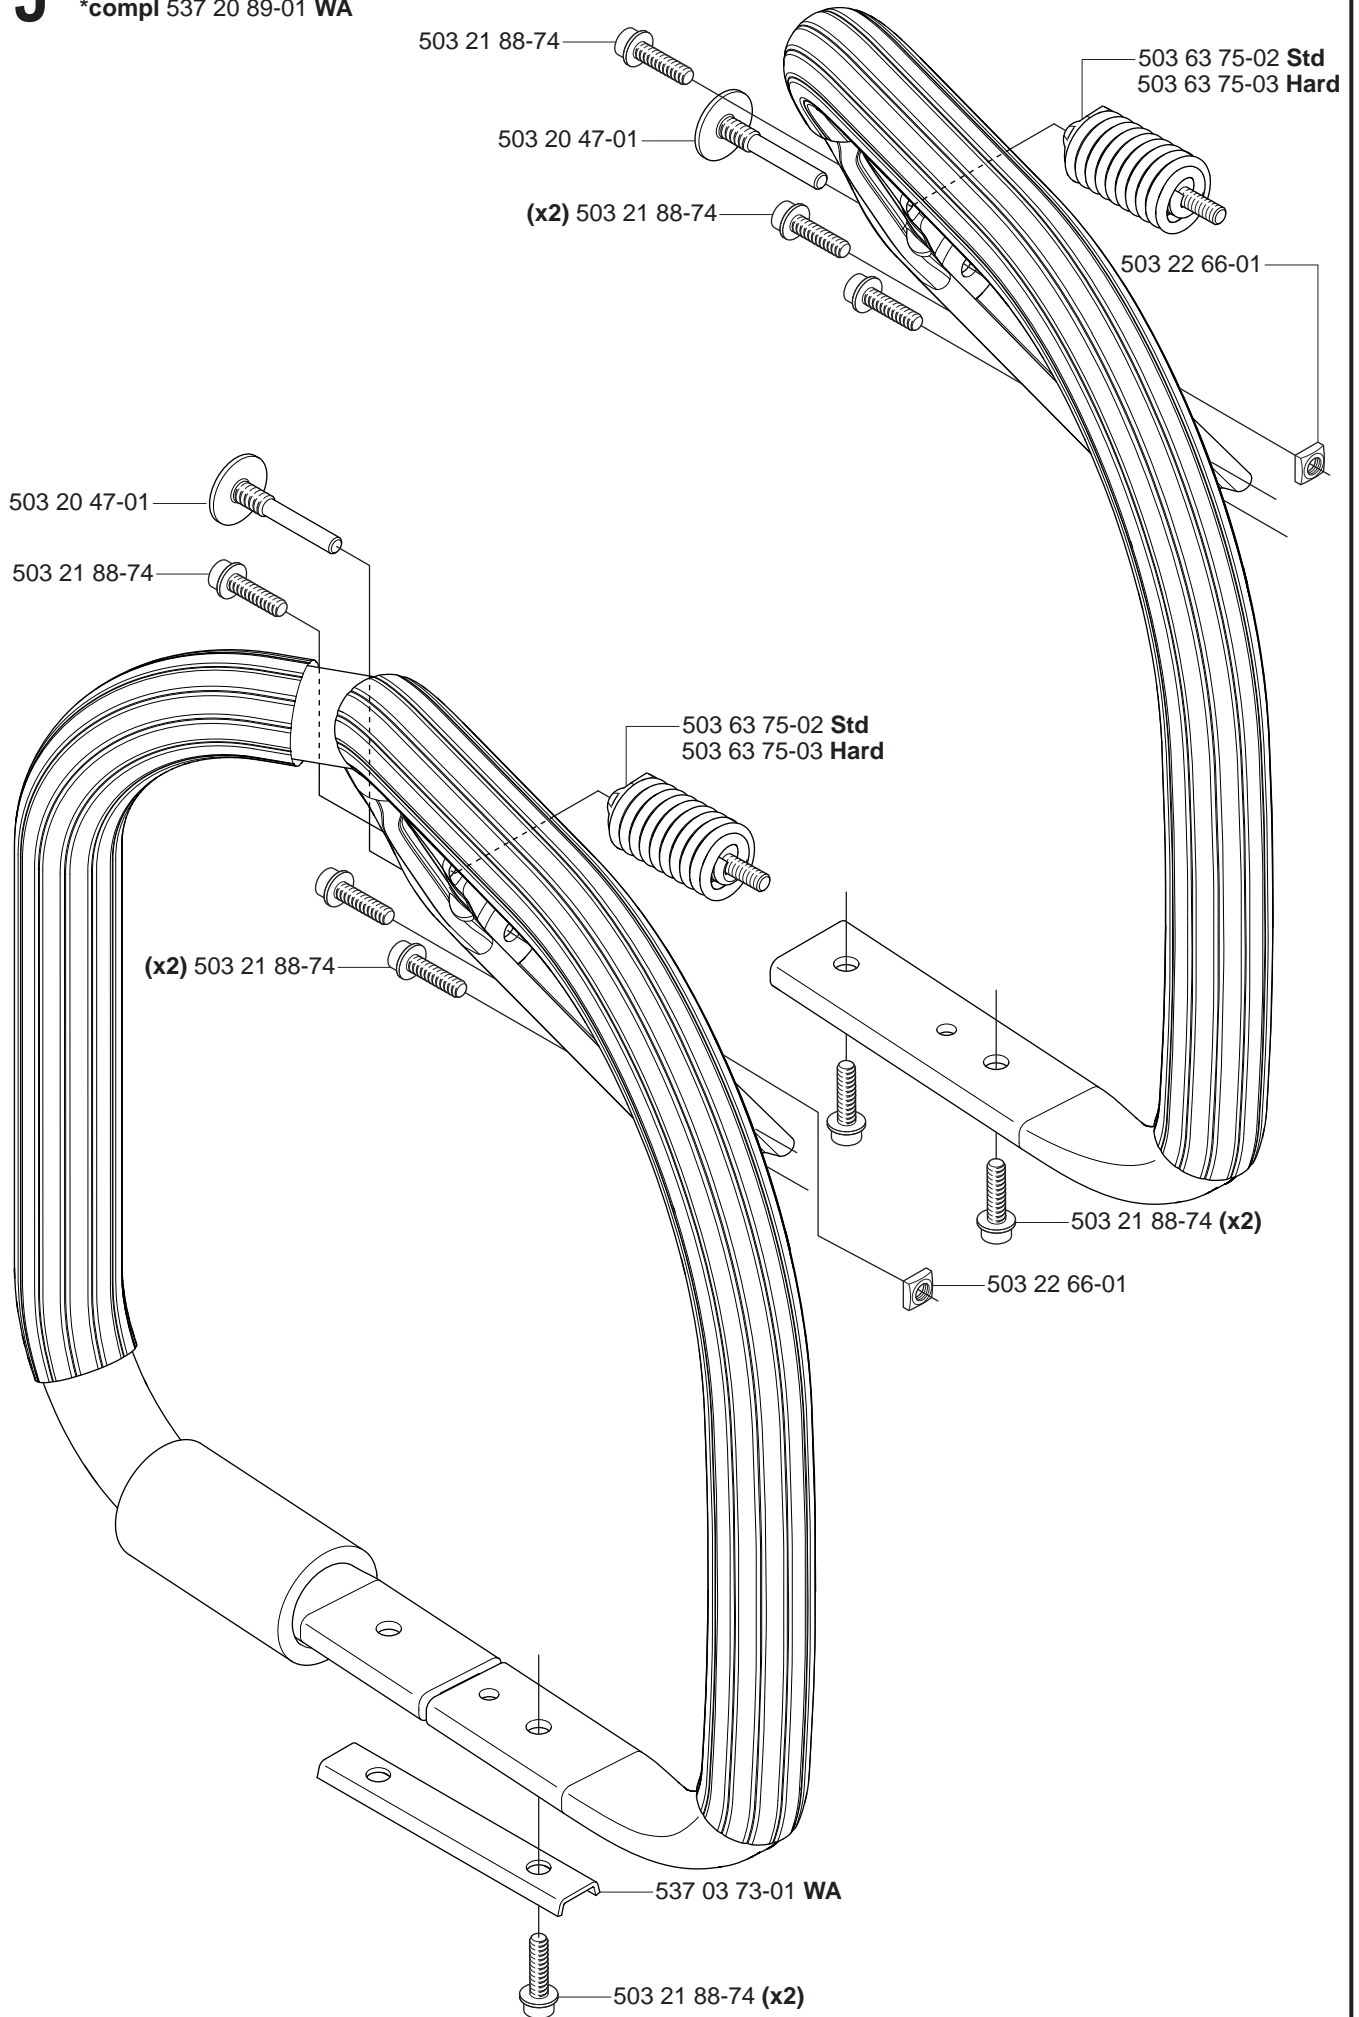

Repuestos

Reservdelar

A

*compl 537 33 10-01 WA

A

***compl 537 03 35-01 Std**

B

****compl 537 03 62-05 (3/8"x7T)**
****compl 537 03 62-06 (3/8"x8T)**

C

*compl 537 20 29-02

D

compl 537 20 96-01

E *compl 537 21 25-01

503 98 74-01*

E *compl 537 21 25-02

503 98 74-01*

F

H

*compl 537 25 45-02 570

J

*compl 537 20 59-01
*compl 537 20 89-01 WA

L

M *compl 537 20 93-04

*compl 537 20 93-02

Correction 537 20 93-04

N

*compl 537 30 61-02

P

*compl 544 19 98-01 ZAMA C1M-EL28

ZAMA C1M-EL28

Q

compl 537 20 89-02 WA G