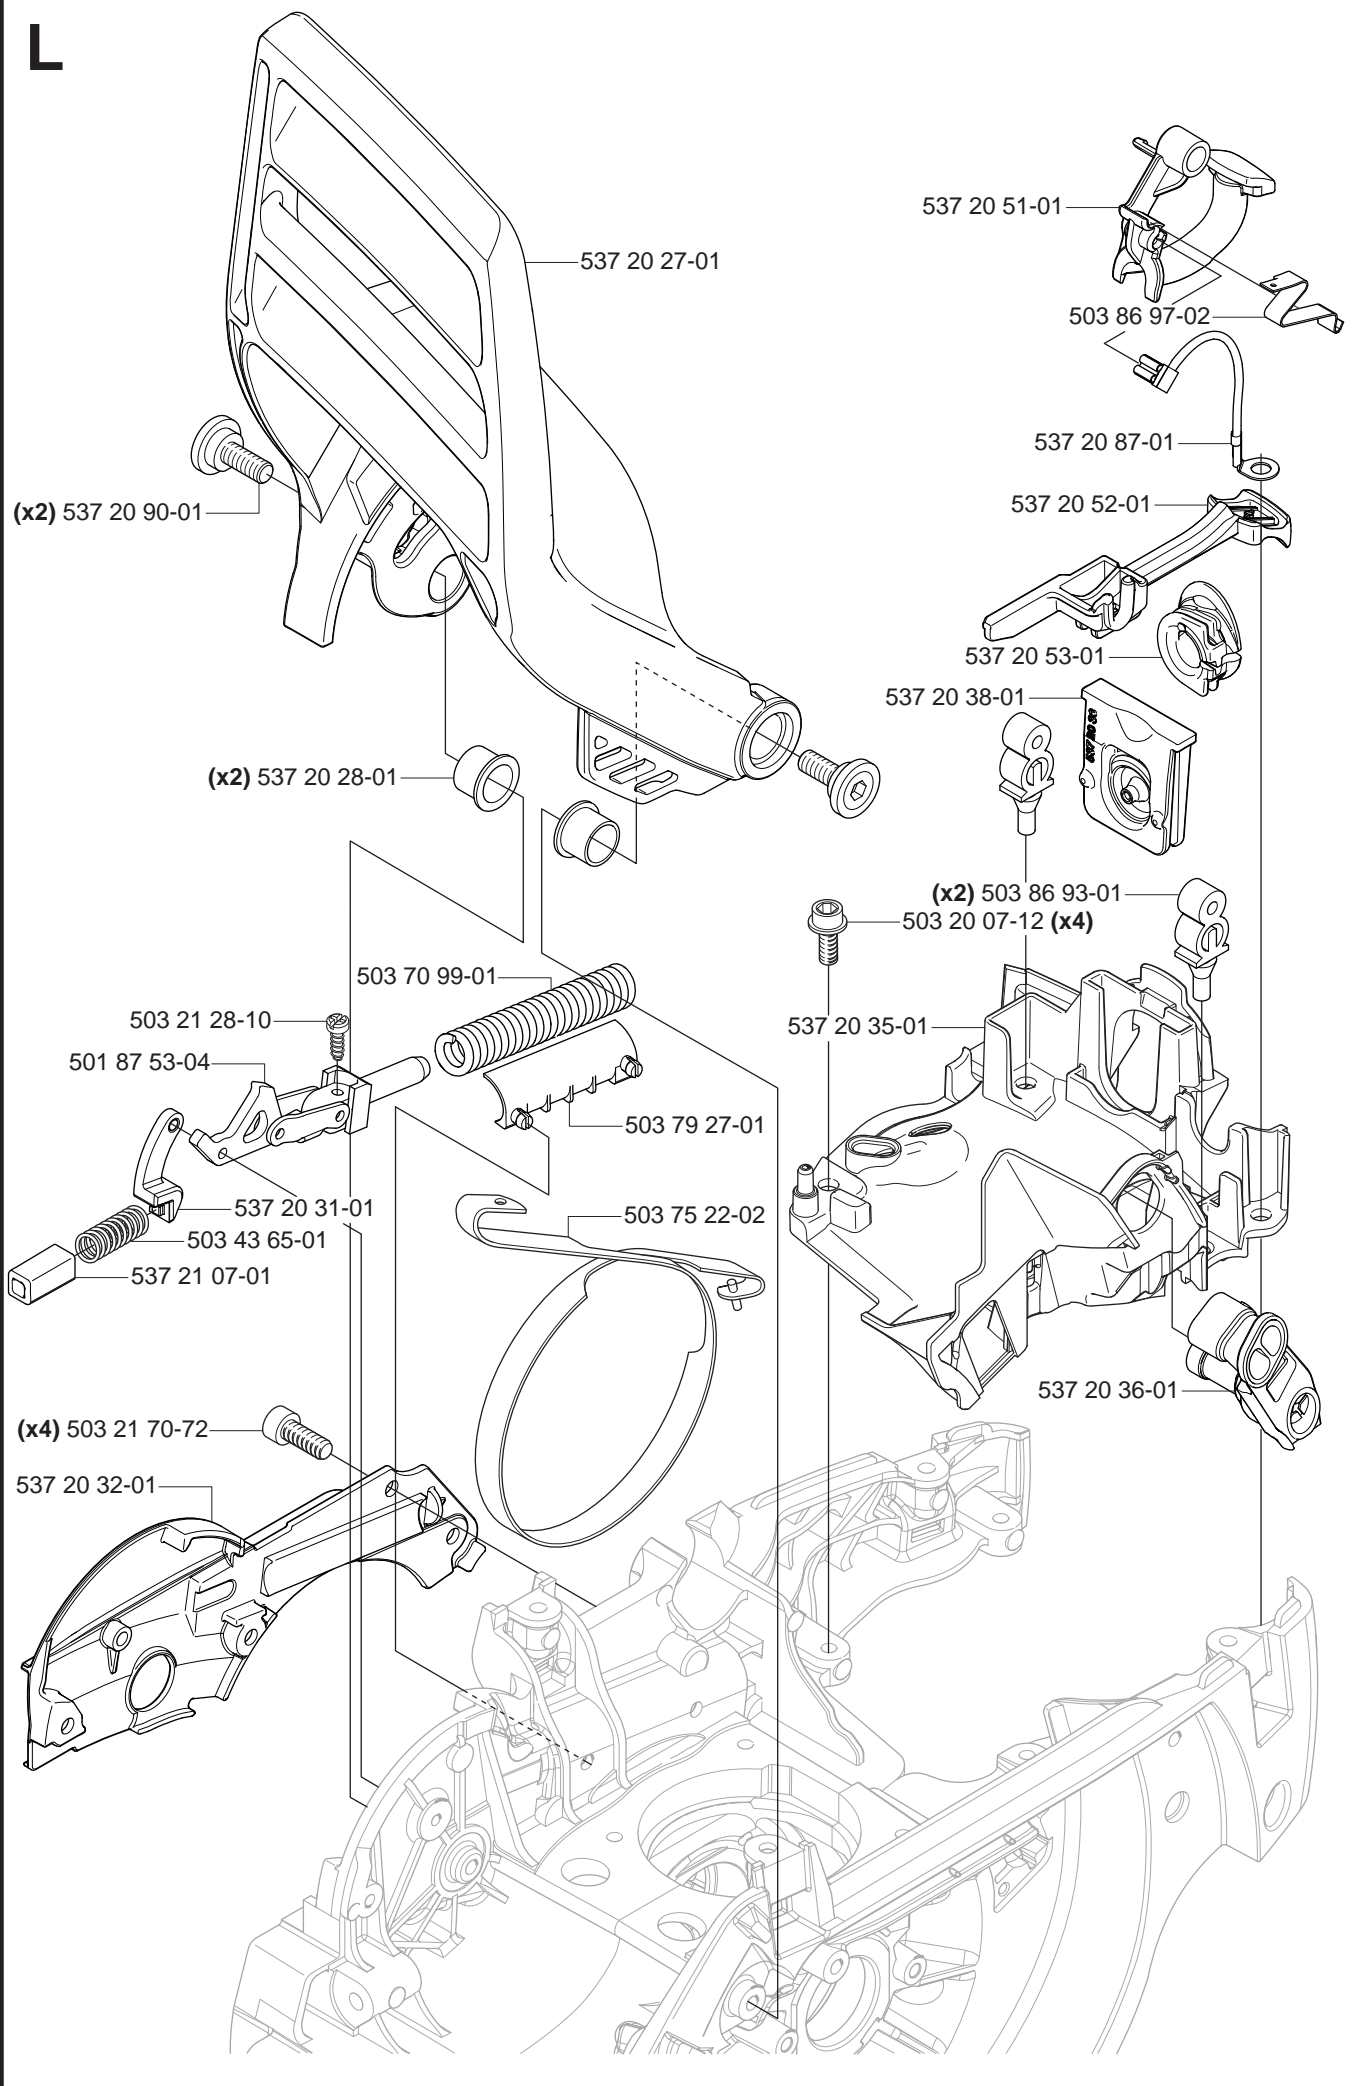

Repuestos

Reservdelar

A

*compl 537 33 10-01 WA

A

***compl 537 03 35-01 Std**

B

****compl 537 03 62-05 (3/8"x7T)**
****compl 537 03 62-06 (3/8"x8T)**

C

*compl 537 20 29-02

D

compl 537 20 96-01

E *compl 537 21 25-01

503 98 74-01*

E *compl 537 21 25-02

503 98 74-01*

F

H

*compl 537 25 45-02 570

J

*compl 537 20 59-01
*compl 537 20 89-01 WA

L

M *compl 537 20 93-04

*compl 537 20 93-02

Correction 537 20 93-04

N

*compl 537 30 61-02

P

*compl 544 19 98-01 ZAMA C1M-EL28

ZAMA C1M-EL28

Q

compl 537 20 89-02 WA G